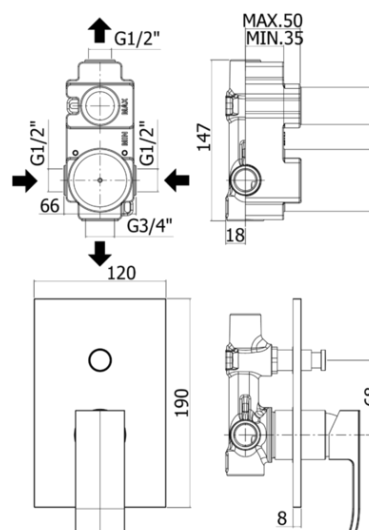

elle-effe

DESCRIZIONE | DESCRIPTION

- Miscelatore incasso doccia (2 uscite) completo di:
- piastra 120x190mm
- attacchi calda/fredda e superiore 1/2"G - attacco inferiore 3/4"G

- Concealed shower mixer (2 outlets) complete with:
- wall plate 120x190mm
- 1/2"G hot/cold and upper connections - 3/4"G lower connection

ARTICOLO | ARTICLE

EL 015.. / EF 015..

- con deviatore a pulsante
- with push diverter

RAPPORTO PROVA PORTATA | FLOW RATE REPORT

	Uscita outlet	Pressione / Pressure (bar)									
		0,5	1	1.5	2	2.5	3	3.5	4	4.5	5
Portata / Flow rate (l / min)	uscita sopra - up outlet	7.91	11.28	13.76	15.84	17.95	19.65	21.2	22.69	24.09	25.46
	uscita sotto - under outlet	6.58	9.86	12.08	14.01	15.62	17.17	18.51	19.77	20.99	22.16

DOCUMENTI TECNICI | TECHNICAL DOCUMENTS

DIAGRAMMA
PORTATA 1

ISTRUZIONI
INSTALLAZIONE

ESPLOSO
RICAMBI
EL 015

FINITURE | FINISHES

EL 015.. / EF 015..

CR - Cromo | Chrome

CR/M - Cromo con piastra acciaio inox | Chrome with stainless steel wall plate